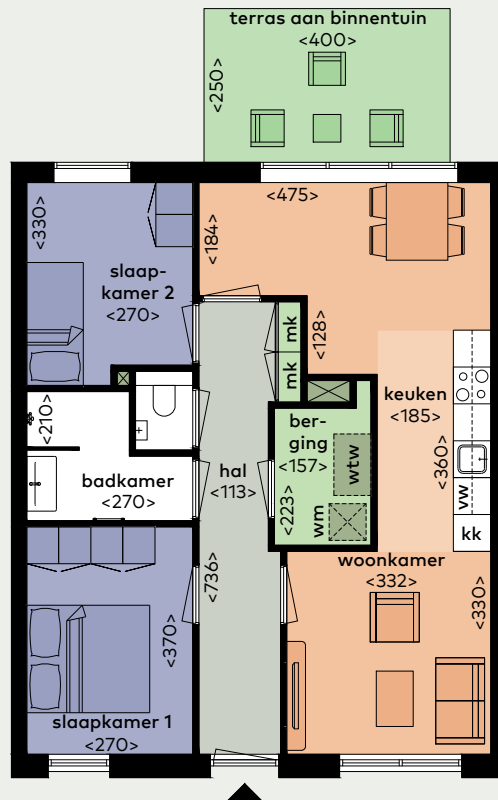

Woningtype A

- Totale woonoppervlakte ca. 70 m²
- Luxe badkamer met inloofdouche
- De moderne keuken is uitgerust met een kunststof aanrechtblad in beton grijs, inductiekookplaat, recirculatie afzuigkap, afwasmachine, combi oven/ magnetron, koel/ vriescombinatie en spoelbak
- Woning ligt op het zuiden en oosten
- Woning is voorzien van 3 zonnepanelen
- Woning ligt op de begane grond

Straatnaam en huisnummer
Viveportenstraat 27, 29 en 31

Schoonboomstraat 99, 101, 103, 105, 107,
109, 111, 113, 179, 181,
183, 185, 187, 189 en 191