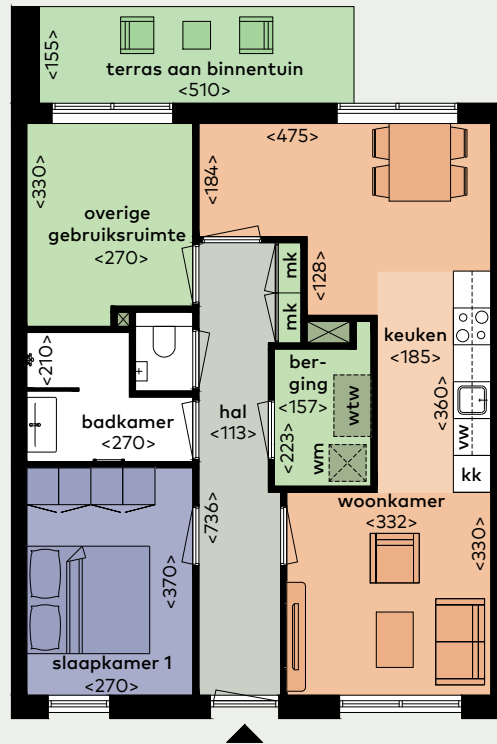

Woningtype A2

- Totale woonoppervlakte ca. 70 m²
- Luxe badkamer met inloofdouche
- De moderne keuken is uitgerust met een kunststof aanrechtblad in beton grijs, inductiekookplaat, recirculatie afzuigkap, afwasmachine, combi oven/ magnetron, koel/ vriescombinatie en spoelbak
- Woning ligt op het westen
- Woning is voorzien van 3 zonnepanelen
- Woning ligt op de begane grond

Stratnaam en huisnummer
Viveportenstraat 64