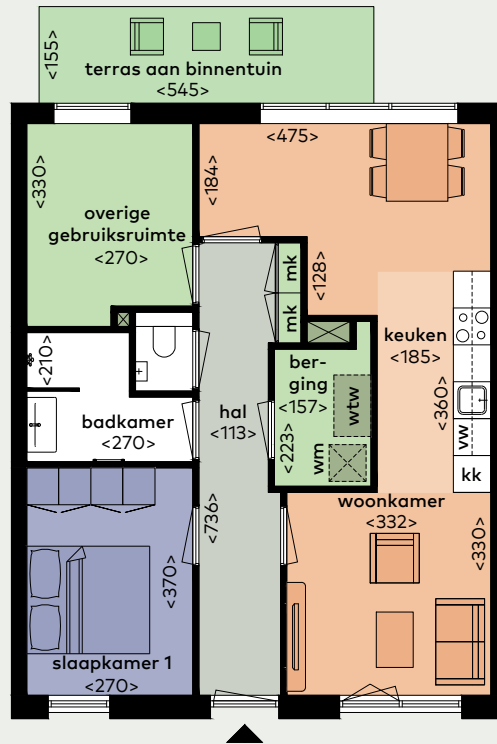

Woningtype A3

- Totale woonoppervlakte ca. 70 m²
- Luxe badkamer met inloofdouche
- De moderne keuken is uitgerust met een kunststof aanrechtblad in beton grijs, inductiekookplaat, recirculatie afzuigkap, afwasmachine, combi oven/ magnetron, koel/ vriescombinatie en spoelbak
- Woning ligt op het zuiden
- Woning is voorzien van 3 zonnepanelen
- Woning ligt op de begane grond

Straatnaam en huisnummer
Willemskerkestraat 23B