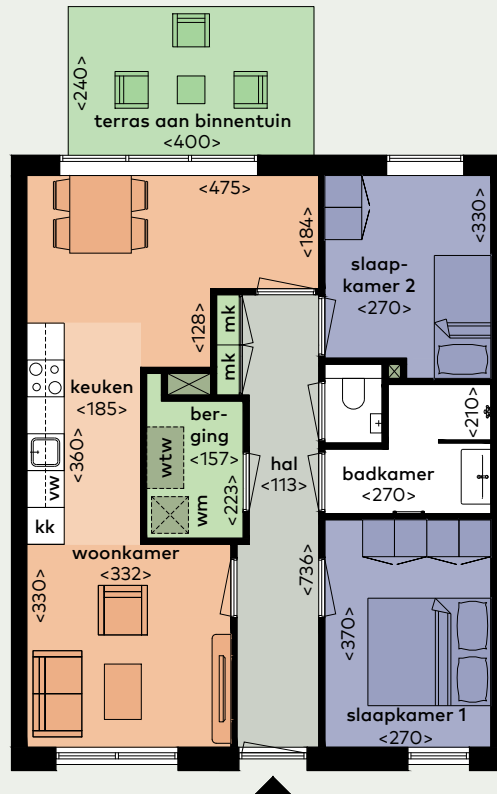

Woningtype Asp

- Totale woonoppervlakte ca. 70 m²
- Luxe badkamer met inloofdouche
- De moderne keuken is uitgerust met een kunststof aanrechtblad in beton grijs, inductiekookplaat, recirculatie afzuigkap, afwasmachine, combi oven/ magnetron, koel/ vriescombinatie en spoelbak
- Woning ligt op het oosten
- Woning is voorzien van 3 zonnepanelen
- Woning ligt op de begane grond

Straatnaam en huisnummer
Schoonboomstraat 177