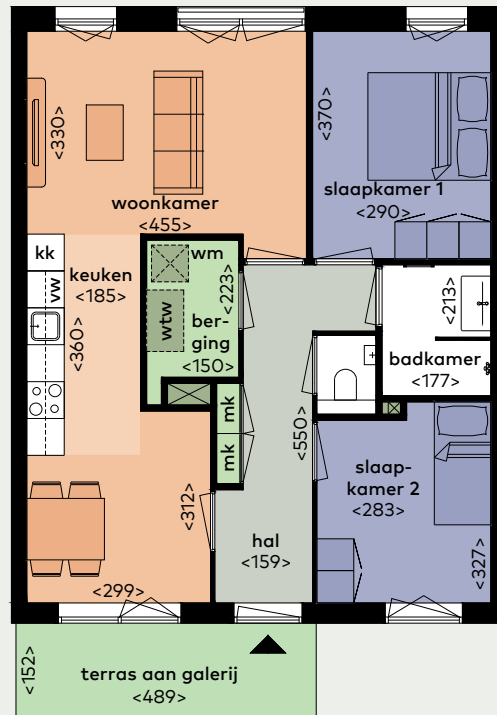

# Woningtype C1

- Totale woonoppervlakte ca. 70 m<sup>2</sup>
- Luxe badkamer met inloofdouche
- De moderne keuken is uitgerust met een kunststof aanrechtblad in beton grijs, inductiekookplaat, recirculatie afzuigkap, afwasmachine, combi oven/ magnetron, koel/ vriescombinatie en spoelbak
- Woning ligt op het zuiden en oosten
- Woning is voorzien van 3 zonnepanelen
- Woning ligt op de eerste verdieping

Straatnaam en huisnummer

Schoonboomstraat 21, 23, 25, 27, 29,  
31, 33, 35, 119, 121,  
123, 125, 127 en 129

137, 139 en 141