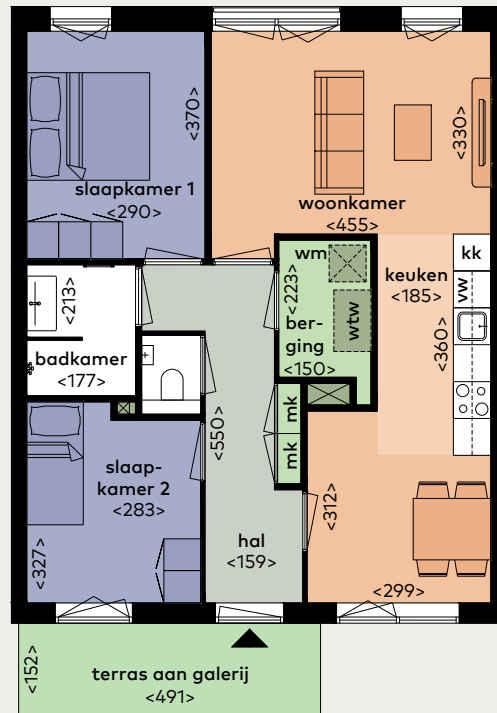

Woningtype C1sp

- Totale woonoppervlakte ca. 70 m²
- Luxe badkamer met inloofdouche
- De moderne keuken is uitgerust met een kunststof aanrechtblad in beton grijs, inductiekookplaat, recirculatie afzuigkap, afwasmachine, combi oven/ magnetron, koel/ vriescombinatie en spoelbak
- Woning ligt op het oosten
- Woning is voorzien van 3 zonnepanelen
- Woning ligt op de eerste verdieping

Straatnaam en huisnummer
Schoonboomstraat 131