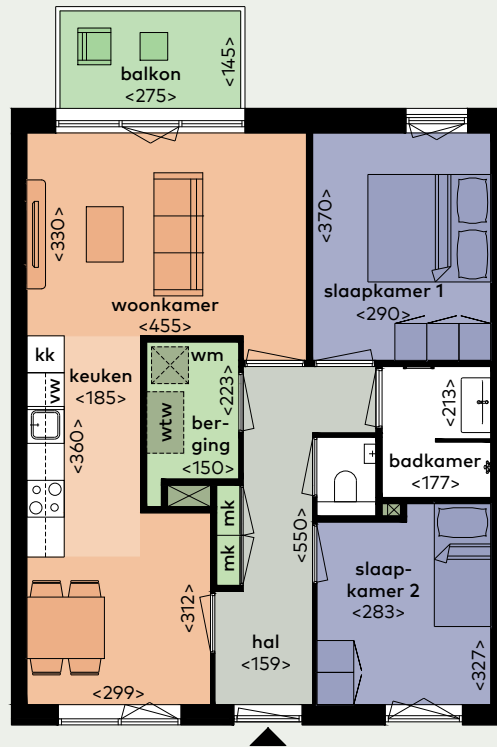

Woningtype C2

- Totale woonoppervlakte ca. 70 m²
- Luxe badkamer met inloopdouche
- De moderne keuken is uitgerust met een kunststof aanrechtblad in beton grijs, inductiekookplaat, recirculatie afzuigkap, afwasmachine, combi oven/ magnetron, koel/ vriescombinatie en spoelbak
- Woning ligt op het westen
- Woning is voorzien van 3 zonnepanelen
- Woning ligt op de tweede verdieping

Straatnaam en huisnummer

Schoonboomstraat 45, 47, 49, 51, 53,
55, 57, 59, 149, 151,
153, 155 en 157