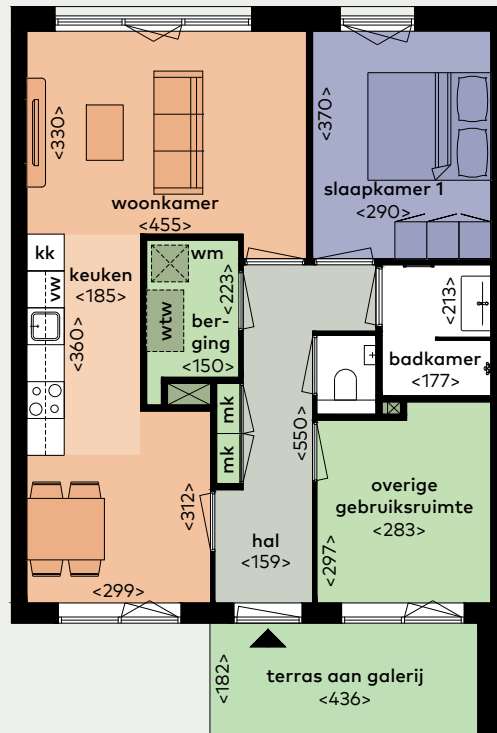

# Woningtype C3

- Totale woonoppervlakte ca. 70 m<sup>2</sup>
- Luxe badkamer met inloofdouche
- De moderne keuken is uitgerust met een kunststof aanrechtblad in beton grijs, inductiekookplaat, recirculatie afzuigkap, afwasmachine, combi oven/ magnetron, koel/ vriescombinatie en spoelbak
- Woning ligt op het zuiden
- Woning is voorzien van 3 zonnepanelen
- Woning ligt op de eerste verdieping

Straatnaam en huisnummer  
Schoonboomstraat 39