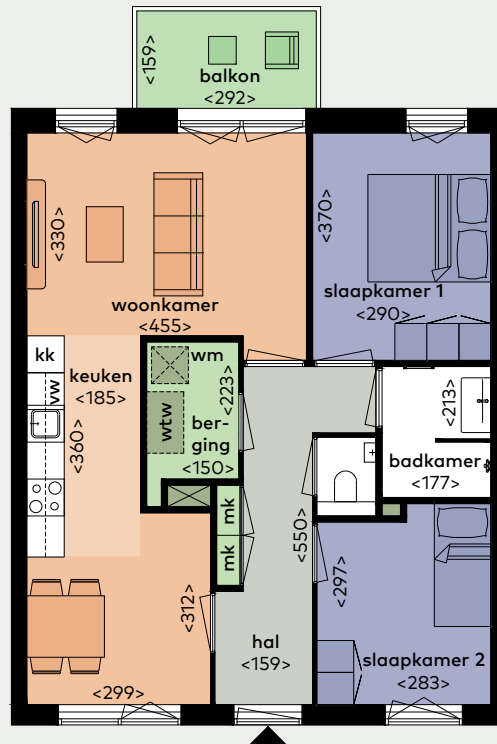

Woningtype C6

- Totale woonoppervlakte ca. 70 m²
- Luxe badkamer met inloopdouche
- De moderne keuken is uitgerust met een kunststof aanrechtblad in beton grijs, inductiekookplaat, recirculatie afzuigkap, afwasmachine, combi oven/ magnetron, koel/ vriescombinatie en spoelbak
- Woning ligt op het westen
- Woning is voorzien van 3 zonnepanelen
- Woning ligt op de derde verdieping

Straatnaam en huisnummer
Schoonboomstraat 79