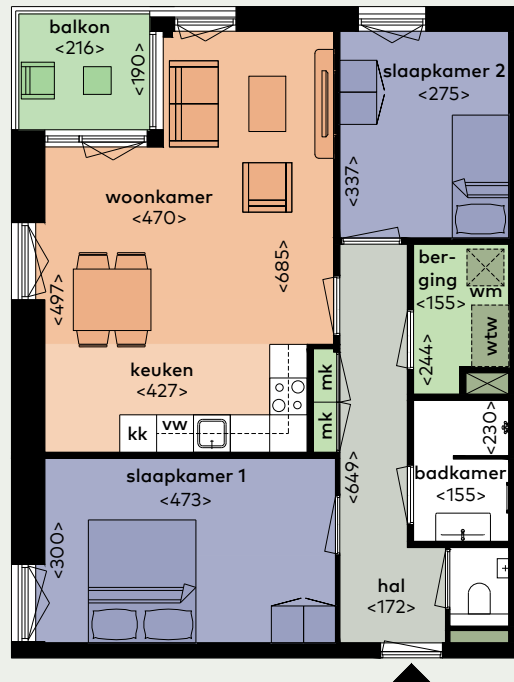

Woningtype D

- Totale woonoppervlakte ca. 72 m²
- Luxe badkamer met inlopdouche
- De moderne keuken is uitgerust met een kunststof aanrechtblad in beton grijs, inductiekookplaat, recirculatie afzuigkap, afwasmachine, combi oven/ magnetron, koel/ vriescombinatie en spoelbak
- Woning ligt op het zuiden en oosten
- Woning is voorzien van 3 zonnepanelen
- Woning ligt op de eerste verdieping en tweede verdieping

Straatnaam en huisnummer
Schoonboomstraat 19 en 43

143