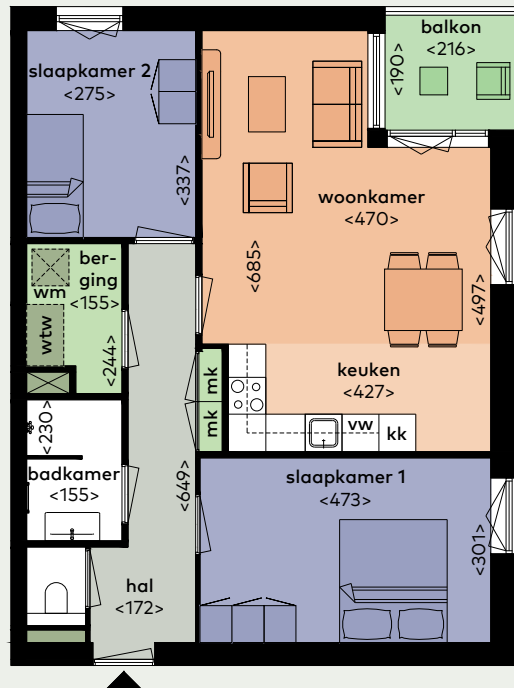

Woningtype Dsp

- Totale woonoppervlakte ca. 72 m²
- Luxe badkamer met inloofdouche
- De moderne keuken is uitgerust met een kunststof aanrechtblad in beton grijs, inductiekookplaat, recirculatie afzuigkap, afwasmachine, combi oven/ magnetron, koel/ vriescombinatie en spoelbak
- Woning ligt op het westen
- Woning is voorzien van 3 zonnepanelen
- Woning ligt op de eerste verdieping

Straatnaam en huisnummer
Schoonboomstraat 133