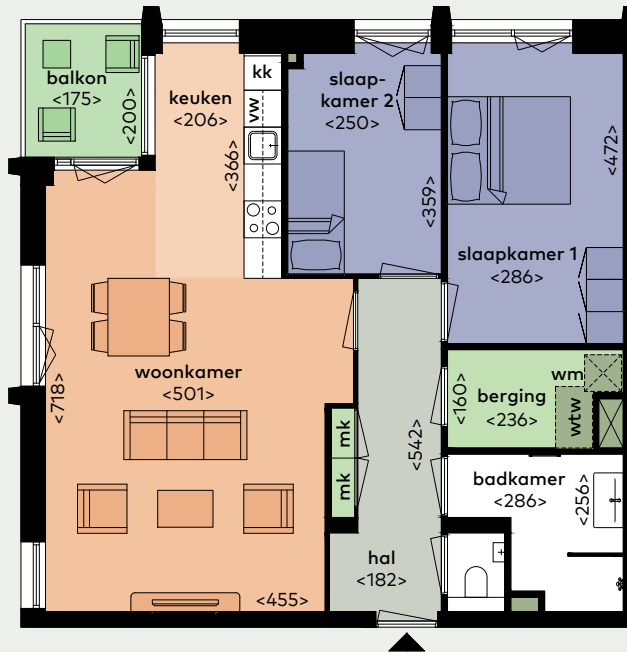

Woningtype F

- Totale woonoppervlakte ca. 81 en 82 m²
- Luxe badkamer met inloofdouche
- De moderne keuken is uitgerust met een kunststof aanrechtblad in beton grijs, inductiekookplaat, recirculatie afzuigkap, afwasmachine, combi oven/ magnetron, koel/ vriescombinatie en spoelbak
- Woning ligt op het zuiden
- Woning is voorzien van 3 zonnepanelen
- Woning ligt op de eerste verdieping, tweede verdieping, derde verdieping, vierde verdieping en vijfde verdieping

Straatnaam en huisnummer
Steevlitplein 94, 126, 154, 170 en 186