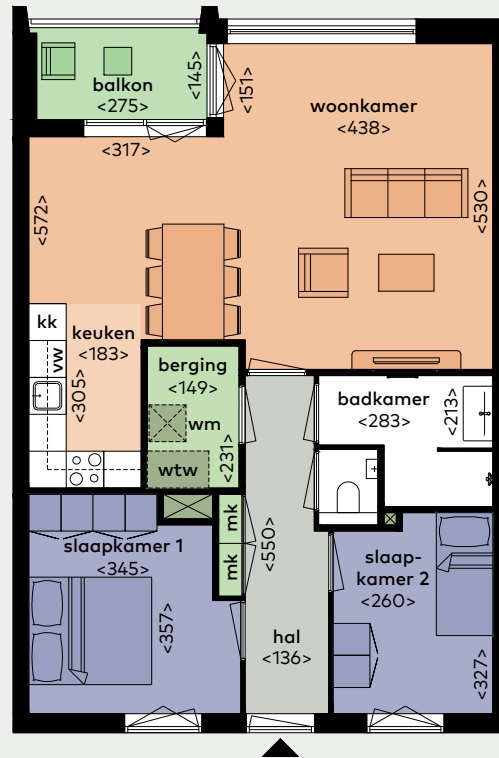

Woningtype I

- Totale woonoppervlakte ca. 77 m²
- Luxe badkamer met inloopdouche
- De moderne keuken is uitgerust met een kunststof aanrechtblad in beton grijs, inductiekookplaat, recirculatie afzuigkap, afwasmachine, combi oven/ magnetron, koel/ vriescombinatie en spoelbak
- Woning ligt op het zuiden
- Woning is voorzien van 3 zonnepanelen
- Woning ligt op de eerste verdieping en tweede verdieping

Straatnaam en huisnummer
Steevliefplein 98, 100, 102, 104,
130, 132, 134 en 136