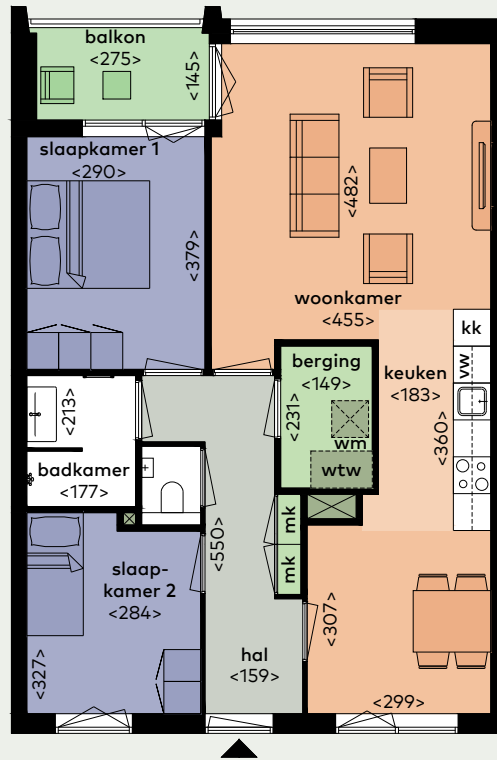

Woningtype J

- Totale woonoppervlakte ca. 77 m²
- Luxe badkamer met inloopdouche
- De moderne keuken is uitgerust met een kunststof aanrechtblad in beton grijs, inductiekookplaat, recirculatie afzuigkap, afwasmachine, combi oven/ magnetron, koel/ vriescombinatie en spoelbak
- Woning ligt op het zuiden
- Woning is voorzien van 3 zonnepanelen
- Woning ligt op de eerste verdieping en tweede verdieping

Straatnaam en huisnummer

Steevlietplein 106 en 138