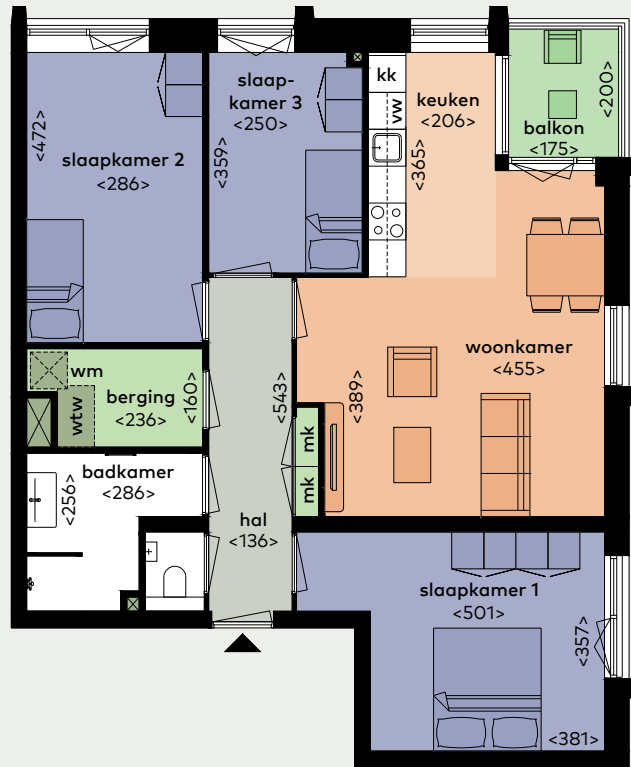

Woningtype K

- Totale woonoppervlakte ca. 89 m²
- Luxe badkamer met inloopdouche
- De moderne keuken is uitgerust met een kunststof aanrechtblad in beton grijs, inductiekookplaat, recirculatie afzuigkap, afwasmachine, combi oven/ magnetron, koel/ vriescombinatie en spoelbak
- Woning ligt op het zuiden
- Woning is voorzien van 3 zonnepanelen
- Woning ligt op de eerste verdieping, tweede verdieping, derde verdieping, vierde verdieping en vijfde verdieping

Straatnaam en huisnummer

Steevliefplein 108, 140, 168, 184 en 200