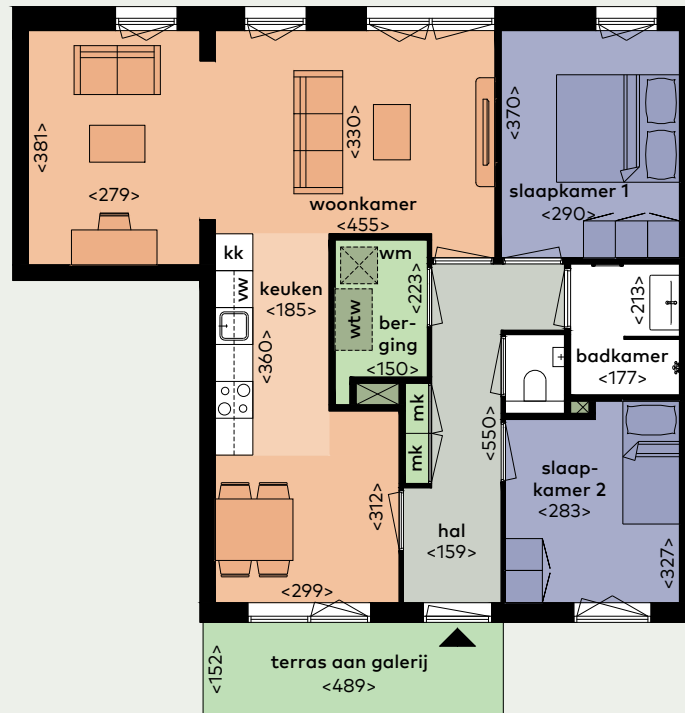

# Woningtype L1

- Totale woonoppervlakte ca. 82 m<sup>2</sup>
- Luxe badkamer met inloofdouche
- De moderne keuken is uitgerust met een kunststof aanrechtblad in beton grijs, inductiekookplaat, recirculatie afzuigkap, afwasmachine, combi oven/ magnetron, koel/ vriescombinatie en spoelbak
- Woning ligt op het oosten
- Woning is voorzien van 3 zonnepanelen
- Woning ligt op de eerste verdieping

Straatnaam en huisnummer  
Schoonboomstraat 117