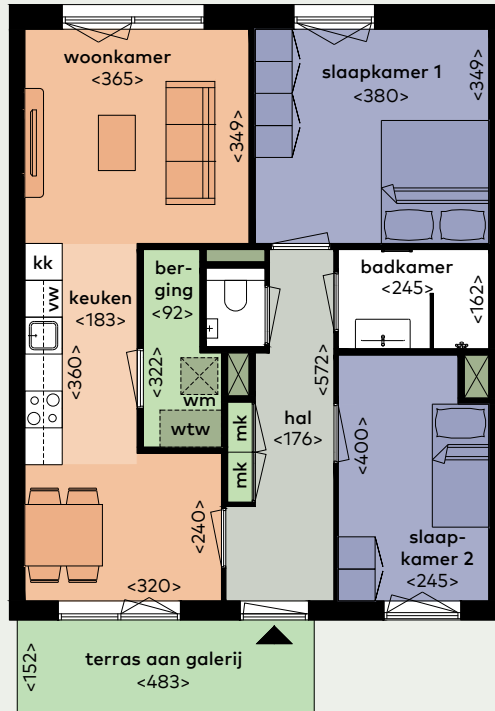

# Woningtype N

- Totale woonoppervlakte ca. 70 m<sup>2</sup>
- Luxe badkamer met inlopdouche
- De moderne keuken is uitgerust met een kunststof aanrechtblad in beton grijs, inductiekookplaat, recirculatie afzuigkap, afwasmachine, combi oven/ magnetron, koel/ vriescombinatie en spoelbak
- Woning ligt op het zuiden en westen
- Woning is voorzien van 3 zonnepanelen
- Woning ligt op de tweede verdieping

Straatnaam en huisnummer  
Schoonboomstraat 65, 67, 69 en 71

Steelevlietplein 114, 116, 118, 120, 122 en 124