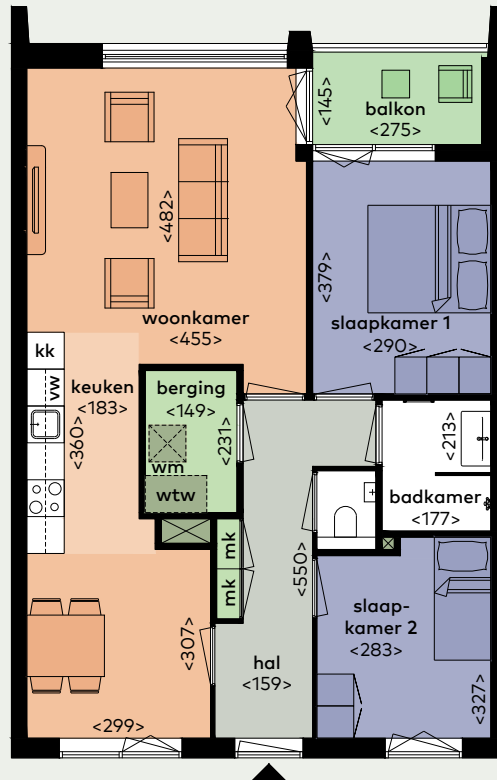

# Woningtype O

- Totale woonoppervlakte ca. 77 m<sup>2</sup>
- Luxe badkamer met inloopdouche
- De moderne keuken is uitgerust met een kunststof aanrechtblad in beton grijs, inductiekookplaat, recirculatie afzuigkap, afwasmachine, combi oven/ magnetron, koel/ vriescombinatie en spoelbak
- Woning ligt op het zuiden
- Woning is voorzien van 3 zonnepanelen
- Woning ligt op de derde verdieping, vierde verdieping en vijfde verdieping

Straatnaam en huisnummer

Steevliefplein 156, 158, 160, 162, 164,  
172, 174, 176, 178, 180,  
188, 190, 192, 194 en 196